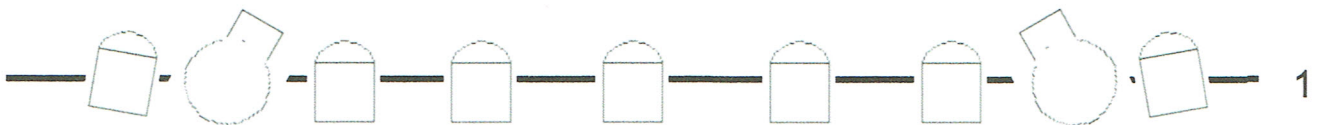

# Lichtplan klein theater 'de Verwachting' te Ritthem

- 1 = zaalbrug
- 2 = portaalbrug
- 3 = grit front
- 4 = grit back
- 5 = tegen
- blocks = DMX splitter

LED PC 40 W met barndoors en filter

LED profielspot 125 W met shutters, diafragma en filter

3 x 4 PAR RGB LED

Short beamer met scherm op achterwand

Lichttafel Zero88 Jester 24/48

Afmeting toneel: 5.00m breed, 4,70m diep (incl 1,00m voortoneel) , 3.00m hoog.