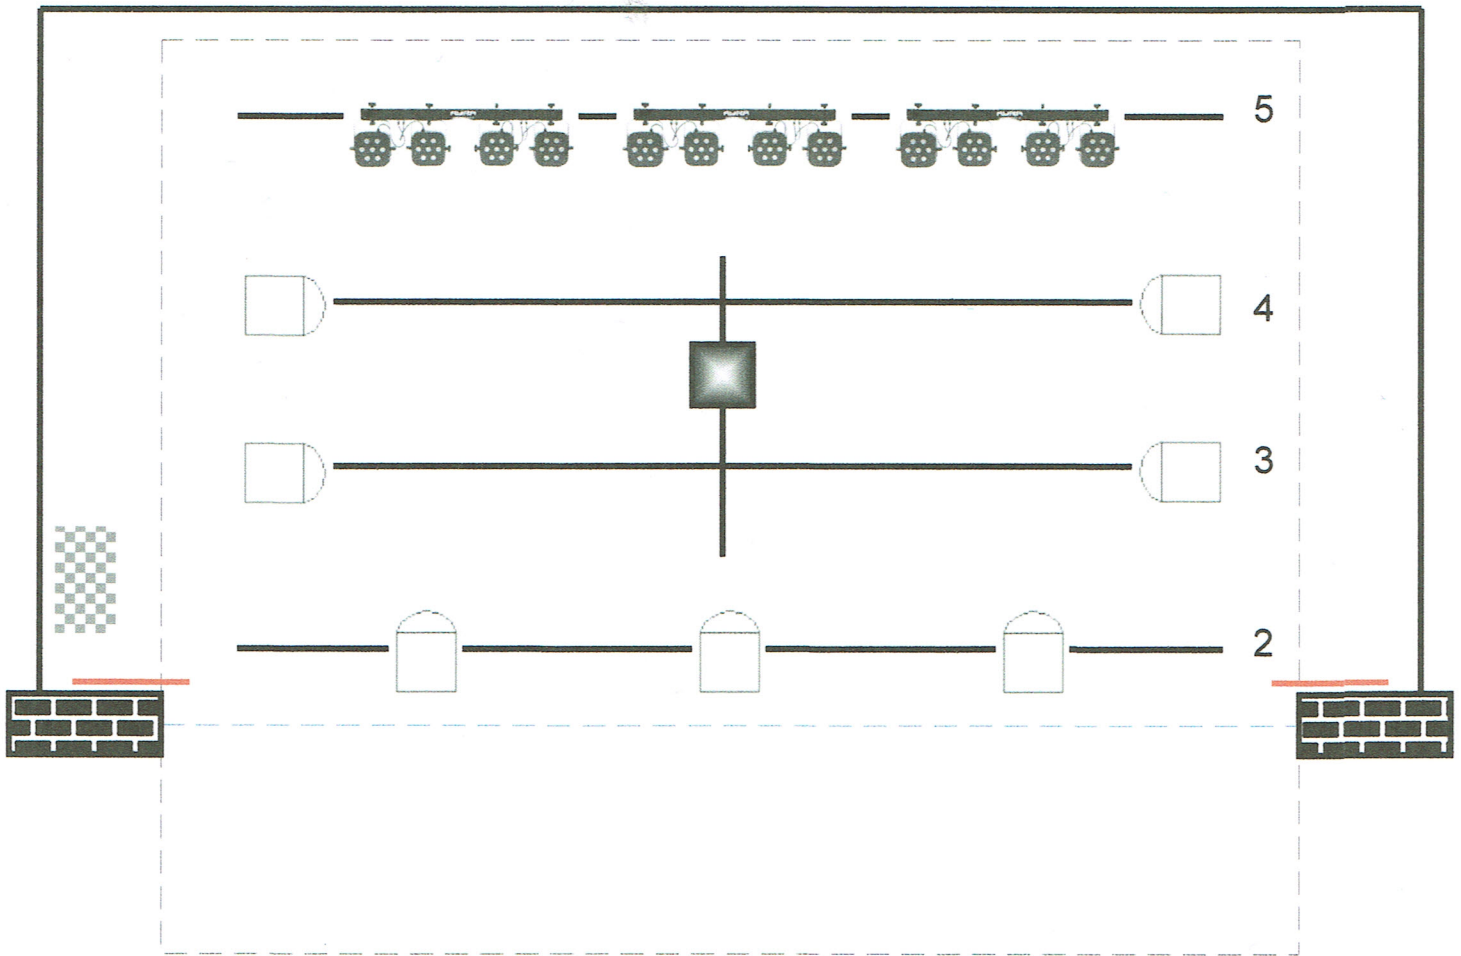

# Lichtplan klein theater 'de Verwachting' te Ritthem

- 1 = zaalbrug
- 2 = portaalbrug
- 3 = grit front
- 4 = grit back
- 5 = tegen
- blocks = DMX splitter

LED PC 40 W met barndoors en filter

LED profielspot 125 W met shutters, diafragma en filter

3 x 4 PAR RGB LED

Short beamer met scherm op achterwand

Lichttafel Zero88 Jester 24/48

Afmeting toneel: 5.00m breed, 4,70m diep (incl 1,00m voortoneel) , 3.00m hoog.