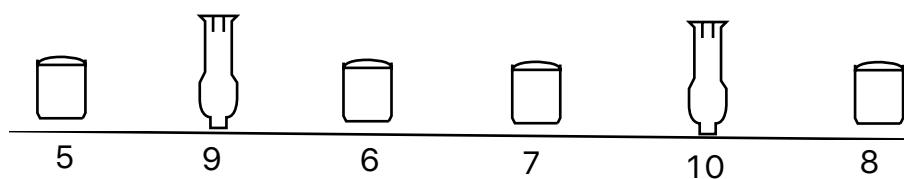

LICHTPLAN KLEIN THEATER DE VERWACHTING

⊕ 23

⊕ 24

Tegen
Multi-Par 600w

Grit
pc's met barndoors
Led

Portaal
pc's met barndoors
Led

Zaal
pc's met barndoors
2x profiel. Led

Lichttafel Zero88 Jester 24/48

Kleuren Lee 104,113,117,121,124,136,147,152,180,181,195,202,203,204,216frost.

Afmeting toneel: 5.00m breed, 4,70m diep (incl 1,00m voortoneel) , 3.00m hoog.